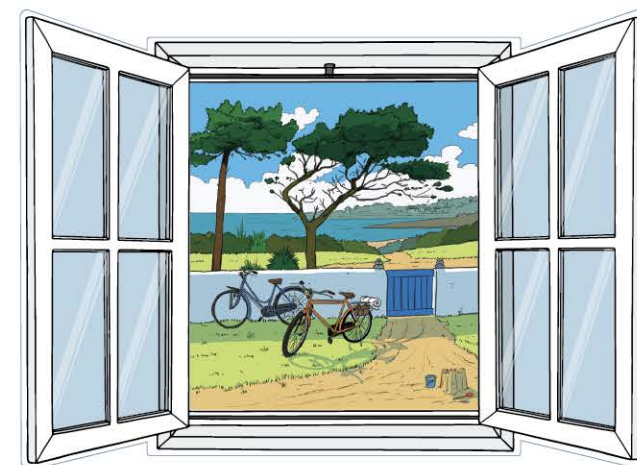

A colorful illustration of a house with a balcony, a tree, and a window. The house has a blue balcony railing and a window with a blue frame. A large green tree with many leaves is on the right. A smaller tree with purple flowers is on the left. The wall is orange. A white oval window with a blue frame is in the center. The background is light blue with yellow clouds.

Catalogue
Fenêtres murales
Interactives

Création & Développement DUBOURDON & Cie Productions.

Réalisée en Forex® avec système de glissière notre fenêtre interactive permet de changer de lieu ou de saison selon vos envies !

Choisissez
votre fenêtre

Choisissez
votre illustration

Evadez-vous

Suggestion de présentation

Imaginées • réalisées • imprimées en France ()

Anti feu | Non toxiques | Anti UV | Lessivable

• Formats Adaptables •