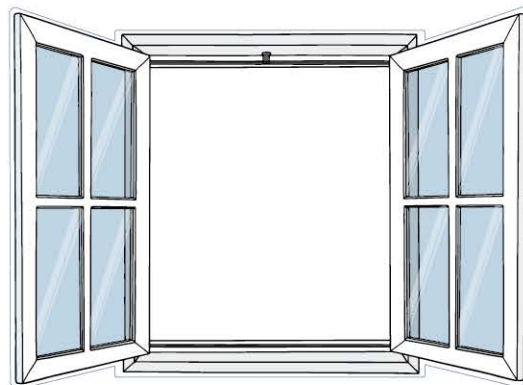

A colorful illustration of a house with a balcony, a tree, and a window. The house has a blue balcony railing and a window with a blue frame. A large green tree with many leaves is on the right. A smaller tree with purple flowers is on the left. The wall is orange. A white oval window with a blue frame is in the center. The background is light blue with yellow clouds.

Catalogue
Fenêtres murales
Interactives

Création & Développement DUBOURDON & Cie Productions.

Réalisée en Forex® avec système de glissière notre fenêtre interactive permet de changer de lieu ou de saison selon vos envies !

Choisissez
votre fenêtre

Choisissez
votre illustration

Evadez-vous

Suggestion de présentation

Imaginées • réalisées • imprimées en France ()

Anti feu | Non toxiques | Anti UV | Lessivable

• Formats Adaptables •

Fenêtres murales interactives - Les fenêtres

1

2

3

4

5

6

7