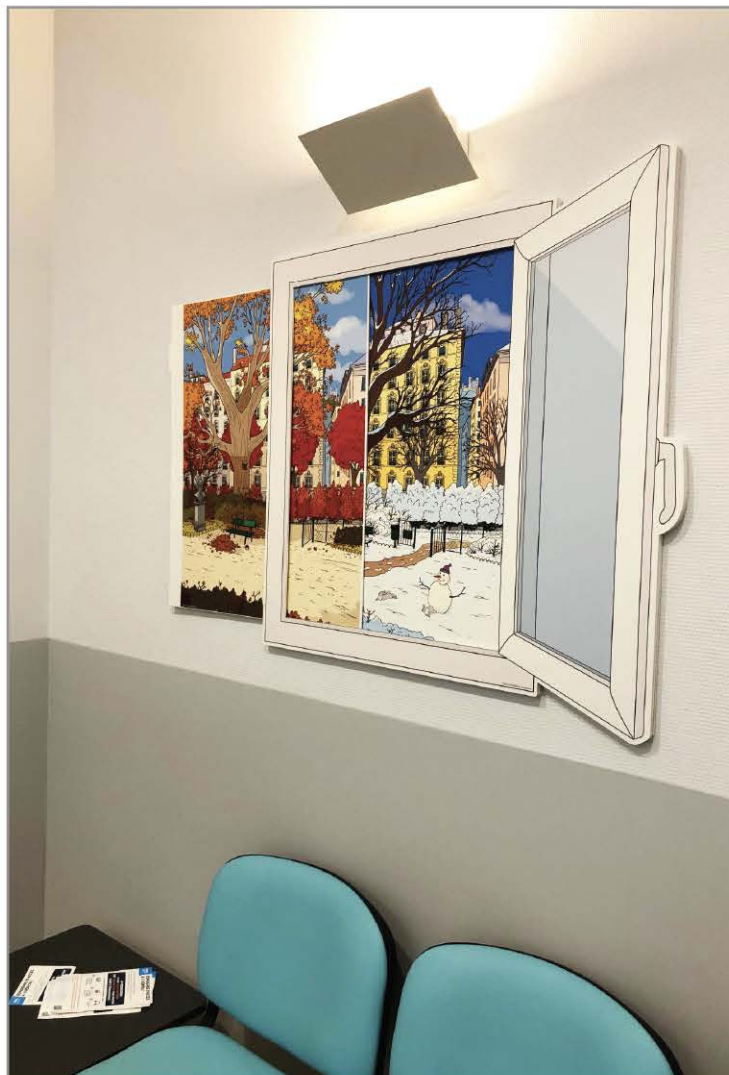

Fenêtres murales interactives - dans vos services